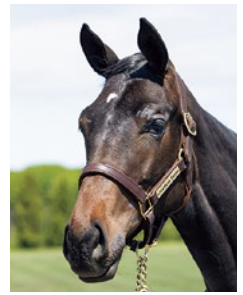

43

美浦入厩
国枝栄厩舎予定

デルフィニアⅡの21

総口数**500**口 一口価格**80,000**円 総額**4,000**万円

◆生産=ノーザンファーム ◆繋養=ノーザンファームYearling
◆育成=ノーザンファーム早来 ◆父解説=P105 ◆母の父解説=P109

43

ノーネイネヴァー × デルフィニアⅡ 「メス」

ノーネイネヴァー No Nay Never 黒鹿 2011	スキヤット ダディ Scat Daddy 黒鹿 2004	*ヨハネスブルグ Love Style	*ヘネシー Myth Mr. Prospector Likeable Style
	キャッツアイウィットネス Cat's Eye Witness 鹿 2003	Elusive Quality Comical Cat	Gone West Touch of Greatness Exceller Six Months Long
	ガリレオ Galileo 鹿 1998	Sadler's Wells Urban Sea	Northern Dancer Fairy Bridge Miswaki Allegretta
*デルフィニアⅡ Delphinia 黒鹿 2016	アゲイン Again 鹿 2006	Danehill Dancer Cumbres	*ディンヒル Mira Adonde Kahyasi Floripedes

Mr. Prospector 4S × 5S × 5D, Northern Dancer 4D × 5S

Point / ポイント

スラっと長い四肢が伸びのある上体を支える雄大なシルエットを見ると、初仔であることを微塵も感じません。見た目のイメージ通りにフットワークは大きく、かつ運動性の高い身のこなしからは運動センスの良さが窺えます。何事にも動じない強いメンタルは父母から欧州由来のタフさを色濃く受け継いだ証であり、どんな舞台でも物怖じせず走り抜きます。