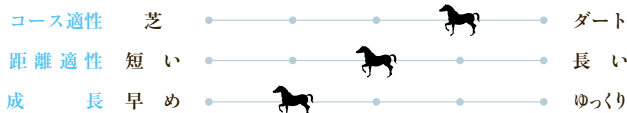

Point / ポイント

時代の寵児であるアイドルホースが名を連ねる血脈ですが、本馬もその要素が満載です。毛色だけでなく、上背のある立派な骨格を柔軟性に優れた筋肉が包み込んでいるように、両親の特長が色濃く出ており、素晴らしい発育を遂げています。また牝系に通じる強い悍性がキャンターでは前進気勢となっており、そのしなやかで力強い動きからも能力は確かです。