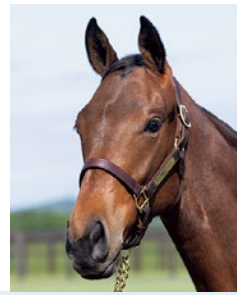

# 29

美浦入厩

西田雄一郎厩舎予定

## サダムグランジュテの21

総口数500口 一口価格30,000円 総額1,500万円

- ◆生産=社台コーポレーション白老ファーム ◆繋養=白老ファームYearling
- ◆育成=ノーザンファーム空港 ◆父解説=P103 ◆母の父解説=P106

29

リアルインパクト × サダムグランジュテ 「メス」

リアルインパクト  
鹿 2008

メス  
鹿毛

2021.1.22生

### Point / ポイント

肩回りや臀部の隆起した筋肉と、伸びやかで雄大なフレームとが均整の取れた好馬体で、力強く凛々しい首差しが個性を象徴しています。完歩が大きなうえ背中の収縮も強く、深い草地やぬかるむ地面をものもしない走りに、卓越した推進力を見て取れます。人馬から頼りにされる聡明な性格も頼もしく、父の代表産駒と呼ばれる活躍を期待しています。