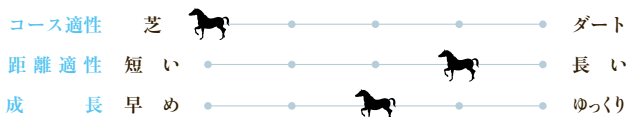

# 23

美浦入厩

宮田敬介厩舎予定

## ブラックエンブレムの21

総口数500口 一口価格100,000円 総額5,000万円

- ◆生産=ノーザンファーム
- ◆繋養=ノーザンファームYearling
- ◆育成=ノーザンファーム早来
- ◆父解説=P98
- ◆母の父解説=P106

キズナ × ブラックエンブレム 「メス」

キズナ 青鹿 2010	ディープインパクト 鹿 2002	*サンデーサイレンス	Halo Wishing Well
		*ウインドインハーヘア	Alzao Burghclere
メス 黒鹿毛 2021.1.29生	*キャットキル Catequil 鹿 1990	Storm Cat	Storm Bird Terlingua
		Pacific Princess	Damascus Fiji
ブラックエンブレム 黒鹿 2005	*ウォーエンブレム War Emblem 青鹿 1999	Our Emblem	<b>Mr. Prospector</b> Personal Ensign
		Sweetest Lady	Lord at War Sweetest Roman
	ヴァンドノワール 青 1996	*ヘクタープロテクター	Woodman Korveya
		*プリンセスデリーデ	Vaguely Noble Flashy

### Point / ポイント

バランスの取れた馬体を覆う薄い皮膚、要所に備えた柔軟な筋肉からは、競走馬としての資質の高さが手に取るように伝わってきます。草地で見せるブレの少ない力強い走りは、重賞を制した兄弟達に引けを取らぬ、強い体幹に支えられた運動神経の高さを示します。円熟期に差し掛かった母の代表産駒として、クラシック戦線を目指すに相応しい素質馬です。