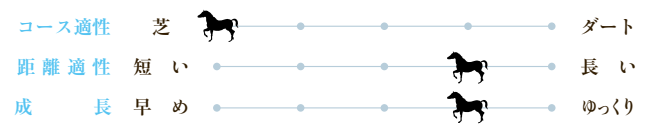

### Point / ポイント

父産駒らしいスラッと伸びた四肢が目を引き立ち姿とそこから漂う独特の雰囲気は、血筋の良さを表します。恵まれた馬体を最大限に使ったしなやかなキャンターを見せており、走りの美しさやスピード能力も一級品です。馬体、血統、動きの全てがトップクラスゆえに高い頂を目指すことは必至ですが、その期待に応えるだけの大器であると見ています。