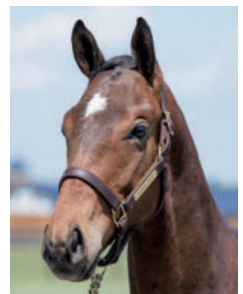

# 66

栗東入厩  
西園正都厩舎予定

## サダムグランジュテの18

総口数500口 一口価格40,000円 総額2,000万円

- ◆生産=白老ファーム
- ◆繁養=早来ファーム
- ◆育成=ノーザンファーム空港
- ◆父解説=P89 ◆母の父解説=P92

<p>*ヘニーヒューズ Henny Hughes 栗 2003</p> <p><b>牡</b></p> <p>鹿毛</p> <p>2018.1.28生</p> <p>サダムグランジュテ 鹿 2008</p>	*ヘネシー Hennessy 栗 1993	Storm Cat	Storm Bird Terlingua
	メドウフライヤー Meadow Flyer 鹿 1989	Island Kitty	Hawaii T.C. Kitten
	キングカメハメハ 鹿 2001	Meadowlake	Hold Your Peace Suspicious Native
	*シーズライクリオ Shes Like Rio 鹿 1996	Shortley	Hagley Short Winded
		Kingmambo	Mr. Prospector Miesque
		*マンファス	*ラストタイクーン Pilot Bird
	Boundary	Danzig Edge	
	Leading Rhyme	Mr. Leader Gay Sonnet	

Northern Dancer 5S × 5D, Raise a Native 5S × 5D

**Point / ポイント**

四肢や胴が伸びやかな中サイズの馬体で、筋肉の張りが目を引くパワフルさと、各部位が機能的に調和した軽快感とが見事に協調しています。スナップが利いた走りには優れたスピードを見てとれ、本格的な鍛錬を積んでより逞しくなった雄姿が待ち遠しい好素材です。前向きで度胸もあり、積極果敢なレースぶりで激戦を勝ち抜いてくれるでしょう。