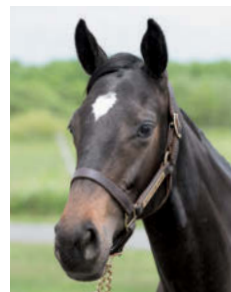

# 63

## カメリアローズの18

総口数500口 一口価格30,000円 総額1,500万円

栗東入厩  
宮本博厩舎予定

◆生産=坂東牧場 ◆繋養=ノーザンファームYearling  
◆育成=ノーザンファーム空港 ◆父解説=P86 ◆母の父解説=P94

63  
キンシャサノキセキ × カメリアローズ 「メス」

*キンシャサノキセキ Kinshasa no Kiseki 鹿 2003	フジキセキ 青鹿 1992	*サンデーサイレンス Halo Wishing Well
	*ケルトシャーン Keltshaan 鹿 1994	*ミルレーサー Le Fabuleux Marston's Mill
メス 黒鹿毛 2018.4.17生	*ホワイトマズル White Muzzle 鹿 1990	Pleasant Colony His Majesty Sun Colony
	カメリアローズ 鹿 2000	Featherhill <b>Lyphard</b> Lady Berry
	*ダンシングブレーヴ Navajo Princess	<b>Lyphard</b>
	Fair of the Furze Autocratic	Navajo Princess
	*テスコボーイ ライフレーム	Ela-Mana-Mou
	*スキヤタリング Mwanza	Kitanokachidoki
		Busted
		Mwanza

Lyphard 4S × 4D

### Point / ポイント

コンパクトでありながらも、容量十分な腹袋と強靱な筋肉で作り上げられた馬体は牡馬にさえも見劣ることはありません。父譲りの俊敏さをしっかりと受け継いでおり、放牧地では一完歩目から抜群のダッシュ力を見せています。またスピードの持続力にも長けており、早め先頭から後続を封じ込める安定した競馬ぶりで勝ち星を量産していくはずです。

コース適性	芝	●	●	●	●	●	●	ダート
距離適性	短い	●	●	●	●	●	●	長い
成長	早め	●	●	●	●	●	●	ゆっくり