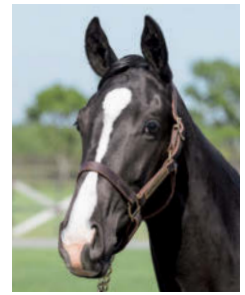

58

栗東入厩
高野友和厩舎予定

リミニの18

総口数**500**口 一口価格**48,000**円 総額**2,400**万円

- ◆生産=ノーザンファーム
- ◆繁養=ノーザンファームYearling
- ◆育成=ノーザンファーム早来
- ◆父解説=P85
- ◆母の父解説=P93

58

エピファネイア × リミニ 「メス」

エピファネイア 鹿 2010	*シンボリクリスエス	Kris S.	Roberto
	Symboli Kris S		Sharp Queen
	黒鹿 1999	Tee Kay	Gold Meridian
			Tri Argo
		スペシャルウイーク	*サンデーサイレンス
メス 黒鹿毛 2018.1.27生	シーザリオ		Sadler's Wells
	青 2002	*キロフプリミエール	Querida
リミニ 鹿 2014	ディーブインパクト	*サンデーサイレンス	Halo
	鹿 2002		Wishing Well
		*ウインドインハーヘア	Alzao
			Burghclere
	ポルトフィーノ	*クロフネ	*フレンチデピュティ
	鹿 2005		*ブルーアヴェニュー
		*トニービン	
		エアグルーヴ	ダイナカール

*サンデーサイレンス 3D × 4S, Hail to Reason 5S × 5D

Point / ポイント

父に似て重心が低めの馬体ですが、肩回りやトモには豊富な筋肉を纏っており、自身をひと回り大きく見せています。力強い踏み込みを見せる一方で、四肢の回転が速く瞬時にトップスピードへ到達する瞬発力も兼備しています。従順な気性ゆえに、鞍上が意のままにスピードをコントロールすることができ、ゴール前一気に弾け飛んでくることでしょう。