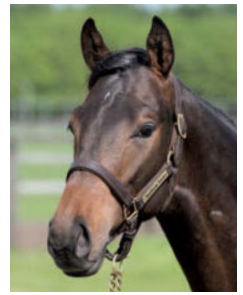

## ヒストリックレディの18

総口数500口 一口価格70,000円 総額3,500万円

美浦入厩  
木村哲也厩舎予定

- ◆生産=ノーザンファーム
- ◆繁養=ノーザンファームYearling
- ◆育成=ノーザンファーム早来
- ◆父解説=P90 ◆母の父解説=P94

25

リオンディーズ × ヒストリックレディ「牡」

リオンディーズ  
黒鹿 2013

牡

### Point / ポイント

出来の良さから馬産地で話題沸騰の父産駒らしく、スラリと伸びた長い四肢に、各関節が絶妙なバランスで組み合わせられた馬体は芸術品のようです。また父から受け継いだ前進気勢漲る走り、闘争心溢れる所作からは大物ぶりを感ぜずにはられません。高い完成度を誇る馬体と動きから想像しうるのは、父に勝利を捧げる本馬の華々しい口取りシーンです。