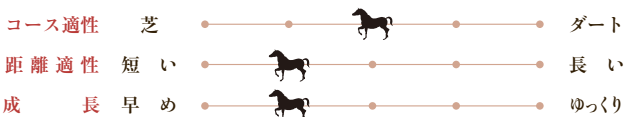

58

関西入厩
奥村豊厩舎予定

レイズアンドコールの17

総口数500口 一口価格36,000円 総額1,800万円

- ◆生産=ノーザンファーム ◆繁養=ノーザンファームYearling
◆育成=ノーザンファーム空港 ◆父解説=P80 ◆母の父解説=P85

58 デイプブリランテ × レイズアンドコール 「メス」

メス
栗毛
2017.3.10生

Table showing pedigree information for the horse, including names like ディープインパクト and レイズアンドコール, and sire names like Halo and Northern Dancer.

Point / ポイント

太陽光に反射する尾花栗毛の馬体は毛艶の良さだけではなく、立派な腹袋からも体質面の強さが伝わってきます。また牡馬顔負けのボリュームある全身の筋肉を駆使したこの母系らしいテンのスピードに優れた走りは特筆ものです。負けん気が強く、並んだ相手を抜かせまいとする姿勢は頼もしく、際どい勝負をモノにする勝負根性も持ち合わせています。

Family Line / 母系

母レイズアンドコール(01 サクラバクシンオー) 5勝、邁進特別(芝1000m) ... 母系譜を辿る...