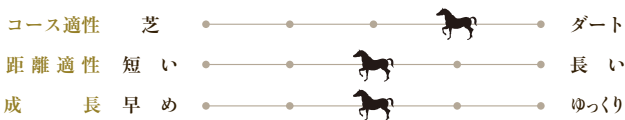

芦毛

2017.4.4生

レースウイング
鹿 1999

*フレンチデピュティ French Deputy 栗 1992	Deputy Minister	Vice Regent Mint Copy
*ブルーアヴェニュー Blue Avenue 芦 1990	Mitterrand	Hold Your Peace Laredo Lass
	Classic Go Go	Pago Pago Classic Perfection
	Eliza Blue	Iccapade *コレラ
	*サンデーサイレンス	Halo Wishing Well
バブルガムフェロー 鹿 1993	*バブルカンパニー	Lyphard Produce
*レース Lace 鹿 1992	Gulch	Mr. Prospector Jameela
	*キーフライヤー	Nijinsky Key Partner

Northern Dancer 5S × 5D × 5D

Point / ポイント

馬格に恵まれる母産駒らしく迫力満点で重厚感のある馬体の持ち主ですが、手先が軽く繰り出されるキャンターは極めて軽快です。加えて全身を大きく進展させるダイナミックなフォームからも競走馬としての資質の高さは隠しようがありません。頑健な馬体で息の長い競走生活を送れそうな点も強調材料であり、コストパフォーマンスの高い一頭です。

Family Line / 母系