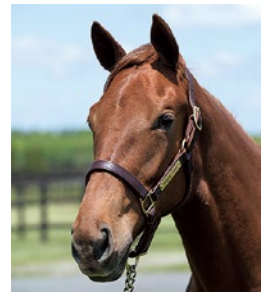

19

関東入厩

手塚貴久厩舎予定

シルクユニバーサル¹⁶

総口数500口 一口価格40,000円 総額2,000万円

◆生産=白老ファーム

◆繁養=早来ファーム

◆育成=ノーザンファーム空港

◆父解説=P76

◆母の父解説=P82

19

スクリーンヒーロー×シルクユニバーサル「メス」

スクリーンヒーロー
栗 2004

メス

栗毛

2016.1.14生

Roberto 3D×4S, Hail to Reason 4D×5S×5S, Northern Dancer 5S×5S

Point / ポイント

巨大で筋肉質なトモの存在感は圧倒的で、同時に厚い胸前や立派な肩が桁違いの迫力を誇り、パワフルで均整もとれています。馬格が雄大なうえ反射神経にも優れ、豪快さに加えて鋭くクレのある走りに並外れた才能を感じます。悍性が強く内的エネルギーも甚大なだけに、心身がうまく噛みあうことで衝撃の走りを披露してくれるでしょう。