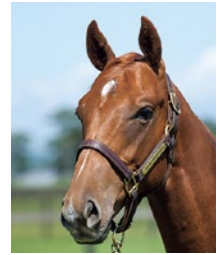

30

関東入厩
菊沢隆徳厩舎予定

アンティフォナの15

総口数500口 一口価格30,000円 総額1,500万円

◆生産=白老ファーム

◆繋養=早来ファーム

◆育成=ノーザンファーム空港

◆父解説=P83 ◆母の父解説=P90

30
ローズキングダム×アンティフォナ「牡」

牡
栗毛
2015.3.5生

		Kingmambo	Mr. Prospector
ローズキングダム 黒鹿 2007	キングカメハメハ 鹿 2001	Miesque	*ラストタイクーン
		*マンファス	Pilot Bird
	ローズバド 青 1998	*サンデーサイレンス	Halo
		Wishing Well	Shirley Heights
		ロゼカラー	*ローザネイ
	ソングアンドアプレイヤー Songandaprayer 鹿 1998	Unbridled's Song	Unbridled
		Alizea	Trolley Song
		Cat Thief	Premiership
*アンティフォナ Antiphona 栗 2008	*スナッチド Snatched 栗 2004	Star de Naskra	Fancy Medallion
		Christmas Star	Storm Cat
			Train Robbery
			Carols Christmas

5代までにクロスなし

Point / ポイント

全身の隅々まで張りめぐらされた筋肉は強度や柔軟性に優れ、バネの良さが伝わる好馬体です。やや小ぶりなサイズながら、俊敏な動きで馬群を先導する走りは存在感抜群で、運動神経も卓越しています。鋭い反応を示すように感受性が強い気性で勝負度胸もあるだけに、父がいきなり注目の的になるほどの活躍をしても驚くことはありません。

コース適性	芝	●	●	●	●	●	●	●	●	●	ダート
距離適性	短い	●	●	●	●	●	●	●	●	●	長い
成長	早め	●	●	●	●	●	●	●	●	●	ゆっくり