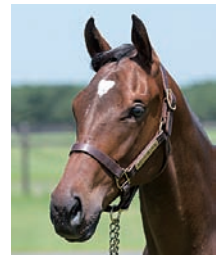

52 ワイオラの12

関西入厩
高野友和厩舎予定

総口数 **500口** 一口価格 **50,000円** 総額 **2,500万円**

●生産/ノーザンファーム ●繋養/ノーザンファームYearling

52

Oasis Dream × ワイオラ 「メス」

オアシス ドリーム
Oasis Dream
鹿 2000

メス

POINT / ポイント

太く逞しい首差し、前後軀の盛り上がった筋肉など、血統表どおりの迫力ある体を誇示しています。パンと張った容量のある腹袋に、輝く毛ヅヤは内蔵面の頑健さと代謝の良さを反映しており、順調な育成過程を予見させます。英重賞勝ち馬の全妹がこの馬体を携えての登場となれば、本馬にかかる期待度も自然と高まります。

| | | | |
|--------|----|-------|-----|
| コース適性 | 芝 | ————— | ダート |
| 距離適性 | 短い | ————— | 長い |
| デビュー時期 | 早期 | ————— | 晩成 |