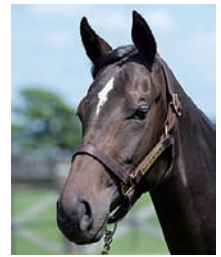

50 ラブカーナの12

関西入厩
高橋義忠厩舎予定

総口数500口 一口価格30,000円 総額1,500万円

●生産/新冠橋本牧場 ●繋養/ノーザンファームYearling

50

エンパイアメーカー × ラブカーナ 「メス」

*エンパイアメーカー
Empire Maker
黒鹿 2000

メス

黒鹿毛

2012.4.6生

ラブカーナ
青鹿 2004

アンブライドルド Unbridled 鹿 1987	Fappiano Killaloe Le Fabuleux Charedi Northern Dancer	Mr. Prospector Killaloe Le Fabuleux Charedi Northern Dancer
トゥーソード Toussaud 黒鹿 1989	El Gran Senor Sex Appeal In Reality Image of Reality Edee's Image Northern Dancer	Mr. Prospector Killaloe Le Fabuleux Charedi Northern Dancer
*オース Oath 黒鹿 1996	Fairy King Troy Miss Upward Caerleon Foreseer Luthier Riviere Salee River Plate	Mr. Prospector Killaloe Le Fabuleux Charedi Northern Dancer
*カーナII Caerna 青鹿 1986		Mr. Prospector Killaloe Le Fabuleux Charedi Northern Dancer

POINT/ポイント

はち切れんばかりの筋肉をまとい、牝馬ながらに見る者を圧倒するほどの力感を備えています。それでいて、首差しから背中へと流れるラインが美しく、バランスの良い好馬体の持ち主であるため、決してパワー一辺倒には感じません。オークス3着馬の母から更にスケールアップを果たした印象で、否応なしに期待は高まります。

コース適性	芝	—————	ダート
距離適性	短い	—————	長い
デビュー時期	早期	—————	晩成