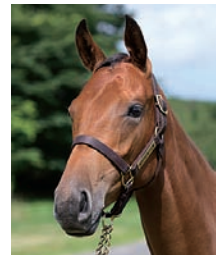

26 ベッラレイアの12

関西入厩
平田修厩舎予定

総口数500口 一口価格80,000円 総額4,000万円

●生産/ノーザンファーム ●繋養/ノーザンファームYearling

26
ディーピンパクト×ベッラレイア「メス」

ディーピンパクト 鹿 2002	*サンデーサイレンス Sunday Silence 青鹿 1986	Halo Wishing Well	Hail to Reason Cosmah Understanding Mountain Flower
	*ウインドインハーヘア Wind in Her Hair 鹿 1991	Alzao Burghclere	Lyphard Lady Rebecca Busted Highclere
	ナリタトップロード 栗 1996	サッカーボーイ *フローラルマジック	*ディクタス ダイナサッシュ Affirmed Rare Lady
	*マリスターII Malli Star 鹿 1991	Baldski Pink Dove	Nijinsky Too Bald Argument Perfect Pigeon

メス
鹿毛
2012.2.4生

ベッラレイア
鹿 2004

POINT/ポイント

半姉同様コンパクトな体型ですが、母からは気品漂う可憐な顔立ちを、父からは柔軟で狂いのない骨格を授かりました。自身より大きな馬との併走にも平然と対応できるのは、見た目では推し量れない強靱な筋腱のなせる技であり、ひいては両親の天才的な資質に他なりません。宿る遺伝子は本馬を極の女王の座へと導くことでしょう。

FAMILY LINE/母系