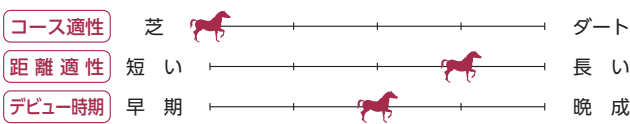

26 ベッラレイアの12

関西入厩
平田修厩舎予定

総口数500口 一口価格80,000円 総額4,000万円

●生産/ノーザンファーム ●繋養/ノーザンファームYearling

26
ディーピンパクト×ベッラレイア「メス」

ディーピンパクト 鹿 2002	*サンデーサイレンス Sunday Silence 青鹿 1986	Halo Wishing Well	Hail to Reason Cosmah Understanding Mountain Flower
	*ウインドインハーヘア Wind in Her Hair 鹿 1991	Alzao Burghclere	Lyphard Lady Rebecca Busted Highclere
	ナリタトップロード 栗 1996	サッカーボーイ *フローラルマジック	*ディクタス ダイナサッシュ Affirmed Rare Lady
	*マリスターII Malli Star 鹿 1991	Baldski Pink Dove	Nijinsky Too Bald Argument Perfect Pigeon

メス
鹿毛
2012.2.4生

ベッラレイア
鹿 2004

POINT/ポイント

半姉同様コンパクトな体型ですが、母からは気品漂う可憐な顔立ちを、父からは柔軟で狂いのない骨格を授かりました。自身より大きな馬との併走にも平然と対応できるのは、見た目では推し量れない強靱な筋腱のなせる技であり、ひいては両親の天才的な資質に他なりません。宿る遺伝子は本馬を極の女王の座へと導くことでしょう。

FAMILY LINE/母系