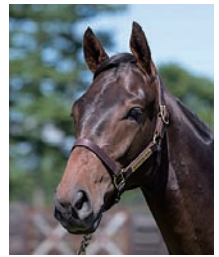

2

ダイヤモンドビコーの12

関東入厩
国枝栄厩舎予定

総口数 **500口** 一口価格 **120,000円** 総額 **6,000万円**

●生産／(有)村上欽哉牧場 ●繋養／ノーザンファームYearling

2
キングカメハメハ×ダイヤモンドビコー「牡」

キングカメハメハ鹿 2001	キングマンボ Kingmambo 鹿 1990	Mr. Prospector	<i>Raise a Native</i> Gold Digger
	*マンファス Manfath 黒鹿 1991	Miesque	Nureyev Pasadoble
牡 黒鹿毛 2012.1.30生	*サンデーサイレンス Sunday Silence 青鹿 1986	*ラストタイクーン	*トライマイベスト Mill Princess
	ダイヤモンドビコー鹿 1998	Pilot Bird	Blakeney The Dancer
	*ステラマドリッド Stella Madrid 鹿 1987	Halo	Hail to Reason Cosmah
		Wishing Well	Understanding Mountain Flower
		Alydar	<i>Raise a Native</i> Sweet Tooth
		My Juliet	Gallant Romeo My Bupers

POINT / ポイント

セレクトセールにて血統、馬体共に高い評価を受けた本馬。大柄で幅のある均整のとれた馬体は、安定感抜群の四肢を土台に良質な筋肉で型取られています。そのしっかりと踏み込む常歩から全身を使ったダイナミックな駆足は卓越しています。従順で常に冷静なタイプで、すでに父の代表産駒へとしての相応しい品格が漂っています。