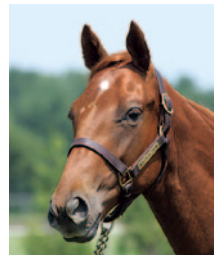

# 24 ソーマサイトの13

関東入厩  
伊藤大士厩舎予定

総口数 **500口** 一口価格 **30,000円** 総額 **1,500万円**

●生産/レイクヴィラファーム ●繋養/ノーザンファームYearling

24

ダノンシャンティ×ソーマサイト「牡」

ダノンシャンティ  
黒鹿 2007

牡

Halo 45×45, Hail to Reason 55×55×5D

## POINT/ポイント

筋骨隆々の馬体を持つ産駒が多い父ですが、本馬はさらに祖父・グラスワンダーの影響も受け、深い胸に容積十分の腹袋、そして全身が弾力に富む筋肉に覆われており、1歳馬とは思えない程です。その恵まれた身体を目一杯使った豪快な動きは安定感に優れており、実戦ではコース・馬場不問の活躍を見せてくれるはずですよ。

コース適性	芝	—————	—————	—————	—————	ダート
距離適性	短い	—————	—————	—————	—————	長い
成長	早め	—————	—————	—————	—————	ゆっくり